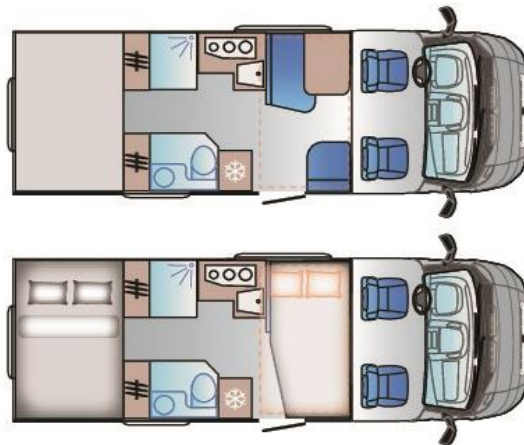

SUN LIVING S 70 SP

DATOS TECNICOS

X standard

O optional

CHASIS	
Rating emisiones	Euro 6D
Citroen 6,3 2.2 140 Hp 35 L	X
DIMENSIONES Y PESOS	
Longitud exterior caja (mm)	6999
Ancho exterior total (mm)	2320
Altura exterior toral (mm)	2880
Altura interior (mm)	2100
Masa en orden de marcha (Kg)	2813
Peso máximo autorizado (Kg)	3500
Peso máximo remorcable (Kg)	2000
Carga máxima autorizada (Kg)	687
Distancia entre ejes (mm)	4035
Plazas homologadas	5
EQUIPAMIENTO	
Sistema monot. presión neumáticos	O
ABS + EBD	X
Kit Fix & Go (en lugar de rueda recambio)	X
Parachoques delantero blanco	X
Luces antiniebla delantero	X
Luces antiniebla trasero	X
Retrov. elec. anti. vaho	X
Base asientos cubierta	X
DRL - luz día halògena	X